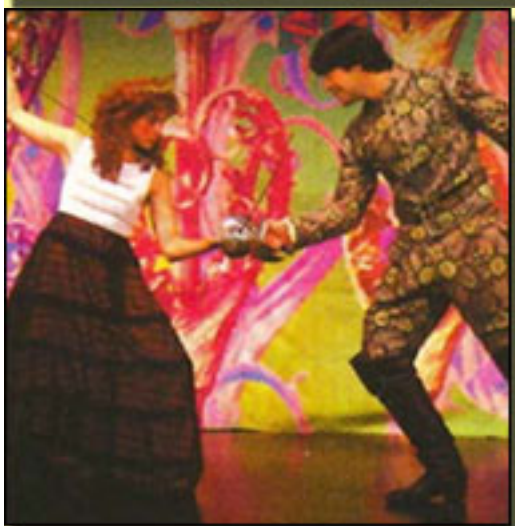

La Bella Durmiente. Teatro San Pol.

Escrito por www.madridteatro.net

Sábado, 17 de Abril de 2010 10:22 - Actualizado Jueves, 13 de Mayo de 2010 08:51

La Bella Durmiente