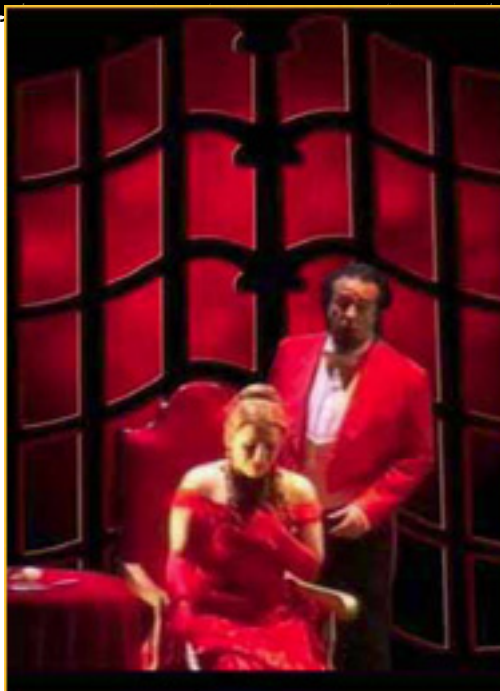

COMPANÍA ÓPERA ROMÁNTICA
en el TEATRO COMPAC GRAN VÍA

[2009-06-30]

Del 5 de Mayo al 14 de junio de 2009

Compañía Ópera Romántica en el Teatro Compac Gran Vía

Sorprende el cartelón en la Gran Vía: **Compañía de Ópera Romántica**, y cuatro títulos: *La Bohème*

,
Madame Butterfly

,
Rigoletto

y
La Traviata

. Sorprende porque estamos acostumbrados a que la Ópera sea patrimonio del Teatro Real. Un patrimonio del cual pocos espectadores pueden disfrutar.

- Queremos acercar la ópera al público que no puede ir al Teatro Real/director artístico de la C

En la búsqueda de siempre de mejores recursos técnicos para crear esta

MANUEL EL ENCONTRO DE LOS REYES CATÓLICOS de Manuel Sánchez

El teatro romántico se caracteriza por sus historias de amor y sus trágicos finales. Los protagonistas son a menudo jóvenes amantes que se enfrentan a obstáculos sociales y familiares. El lenguaje escénico es muy expresivo, con grandes gestos y emociones exageradas. La música es fundamental, con melodías fáciles de recordar y un fuerte sentido del drama. El decorado suele ser muy detallado y evocador, creando un mundo idealizado y emocionalmente cargado. Este tipo de teatro busca conectar directamente con el público a través de historias universales y actuaciones poderosas.

El teatro romántico es un género que busca evocar emociones fuertes y conectar con el público a través de historias de amor y tragedia. Su lenguaje escénico es muy expresivo y emocional, con grandes gestos y actuaciones poderosas. La música es fundamental, con melodías fáciles de recordar y un fuerte sentido del drama. El decorado suele ser muy detallado y evocador, creando un mundo idealizado y emocionalmente cargado. Este tipo de teatro busca conectar directamente con el público a través de historias universales y actuaciones poderosas.