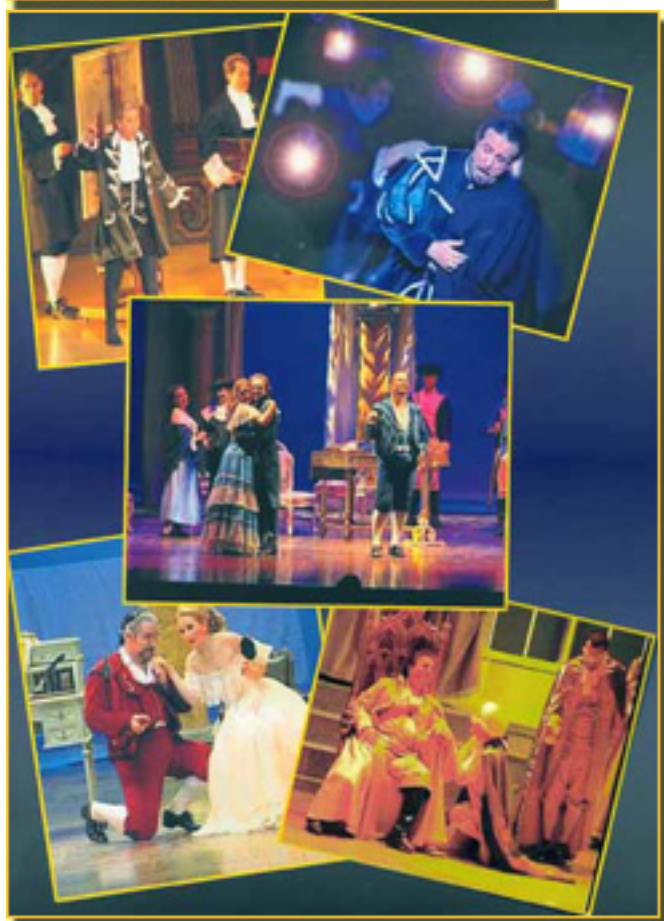

MANUEL ELENCITARRA, MARISSA SANCHEZ

Madrid:

Original de la Compañía Opera Romántica de la Ciudad de París

~~Compañía Ópera Romántica~~

~~Compañía Ópera Romántica~~

Más información

[COMPAGNIE OPERA ROMANTICA - Entrevista](#) »»