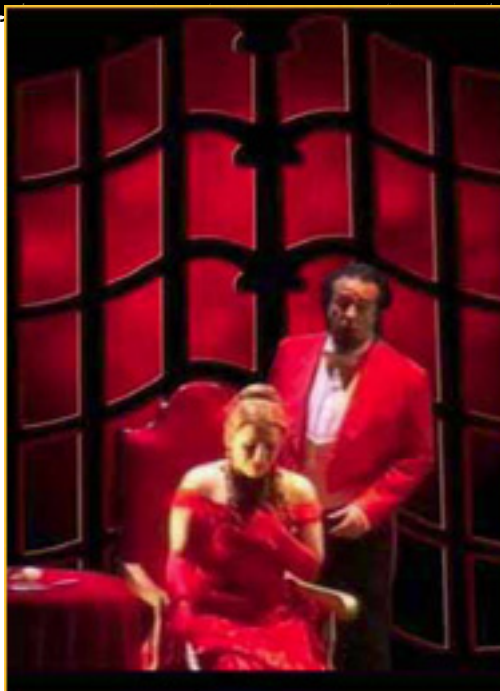

MANUEL ELENCITARRA, MARISSA SANCHEZ