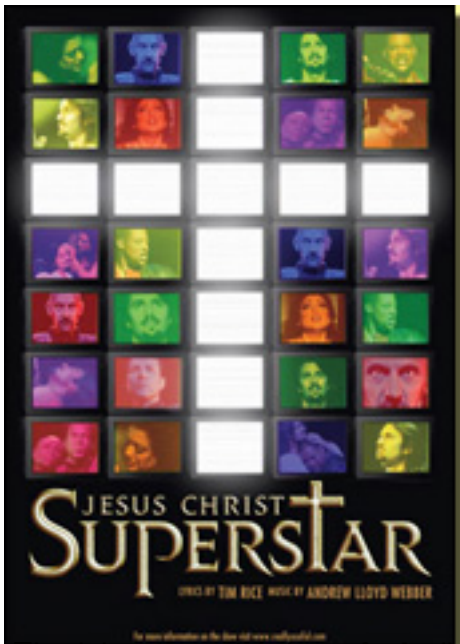

Diversos carteles de Jesucristo Superstar

Escrito por www.madridteatro.net

Jueves, 15 de Abril de 2010 10:56 - Actualizado Viernes, 14 de Mayo de 2010 12:19