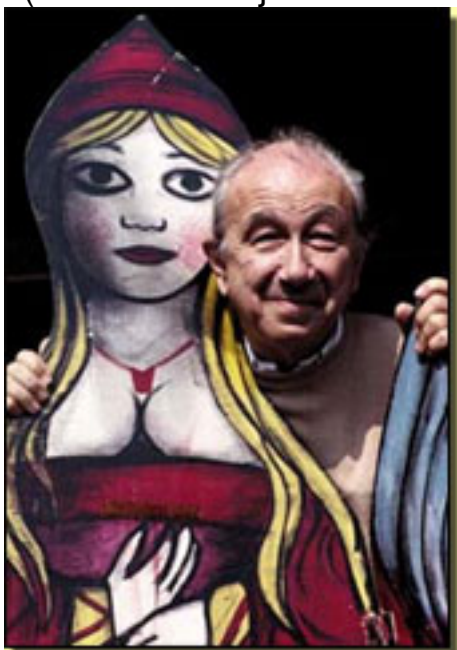

## Emanuele Luzzati y sus amables dibujos.

Escrito por [www.madridtearo.net](http://www.madridtearo.net)

Miércoles, 14 de Abril de 2010 16:00 - Actualizado Jueves, 13 de Mayo de 2010 14:10

---

### **EMANUELE LUZZATI** **Y SUS AMABLES DIBUJOS**

[2005-12-30]

En 1940 se traslada, por motivos raciales (es judío), a Losanna donde se li

---

### **EMANUELE LUZZATI** **Y** **SUS AMABLES DIBUJOS**

## Emanuele Luzzati y sus amables dibujos.

Escrito por [www.madridtearo.net](http://www.madridtearo.net)

Miércoles, 14 de Abril de 2010 16:00 - Actualizado Jueves, 13 de Mayo de 2010 14:10

Emanuele Luzzati (Genova 3 de junio de 1921).