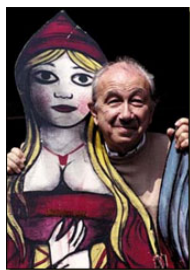

Emanuele Luzzati y sus amables dibujos.

Escrito por www.madridtearo.net

Miércoles, 14 de Abril de 2010 16:00 - Actualizado Jueves, 13 de Mayo de 2010 14:10

EMANUELE LUZZATI **Y SUS AMABLES DIBUJOS**

[2005-12-30]

En 1940 se traslada, por motivos raciales (es judío), a Losanna donde se li

EMANUELE LUZZATI **Y** **SUS AMABLES DIBUJOS**

Emanuele Luzzati y sus amables dibujos.

Escrito por www.madridtearo.net

Miércoles, 14 de Abril de 2010 16:00 - Actualizado Jueves, 13 de Mayo de 2010 14:10

Emanuele Luzzati (Genova 3 de junio de 1921).

En 1940 se traslada, Los años nuevos raciales (después), la influencia en Escue

Emanuele Luzzati y sus amables dibujos.

Escrito por www.madridtearo.net

Miércoles, 14 de Abril de 2010 16:00 - Actualizado Jueves, 13 de Mayo de 2010 14:10