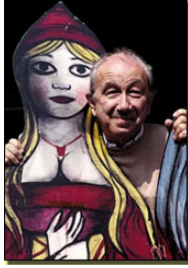

## Emanuele Luzzati y sus amables dibujos.

Escrito por [www.madridtearo.net](http://www.madridtearo.net)

Miércoles, 14 de Abril de 2010 16:00 - Actualizado Jueves, 13 de Mayo de 2010 14:10

---

### **EMANUELE LUZZATI** **Y SUS AMABLES DIBUJOS**

[2005-12-30]

En 1940 se traslada, por motivos raciales (es judío), a Losanna donde se li

---