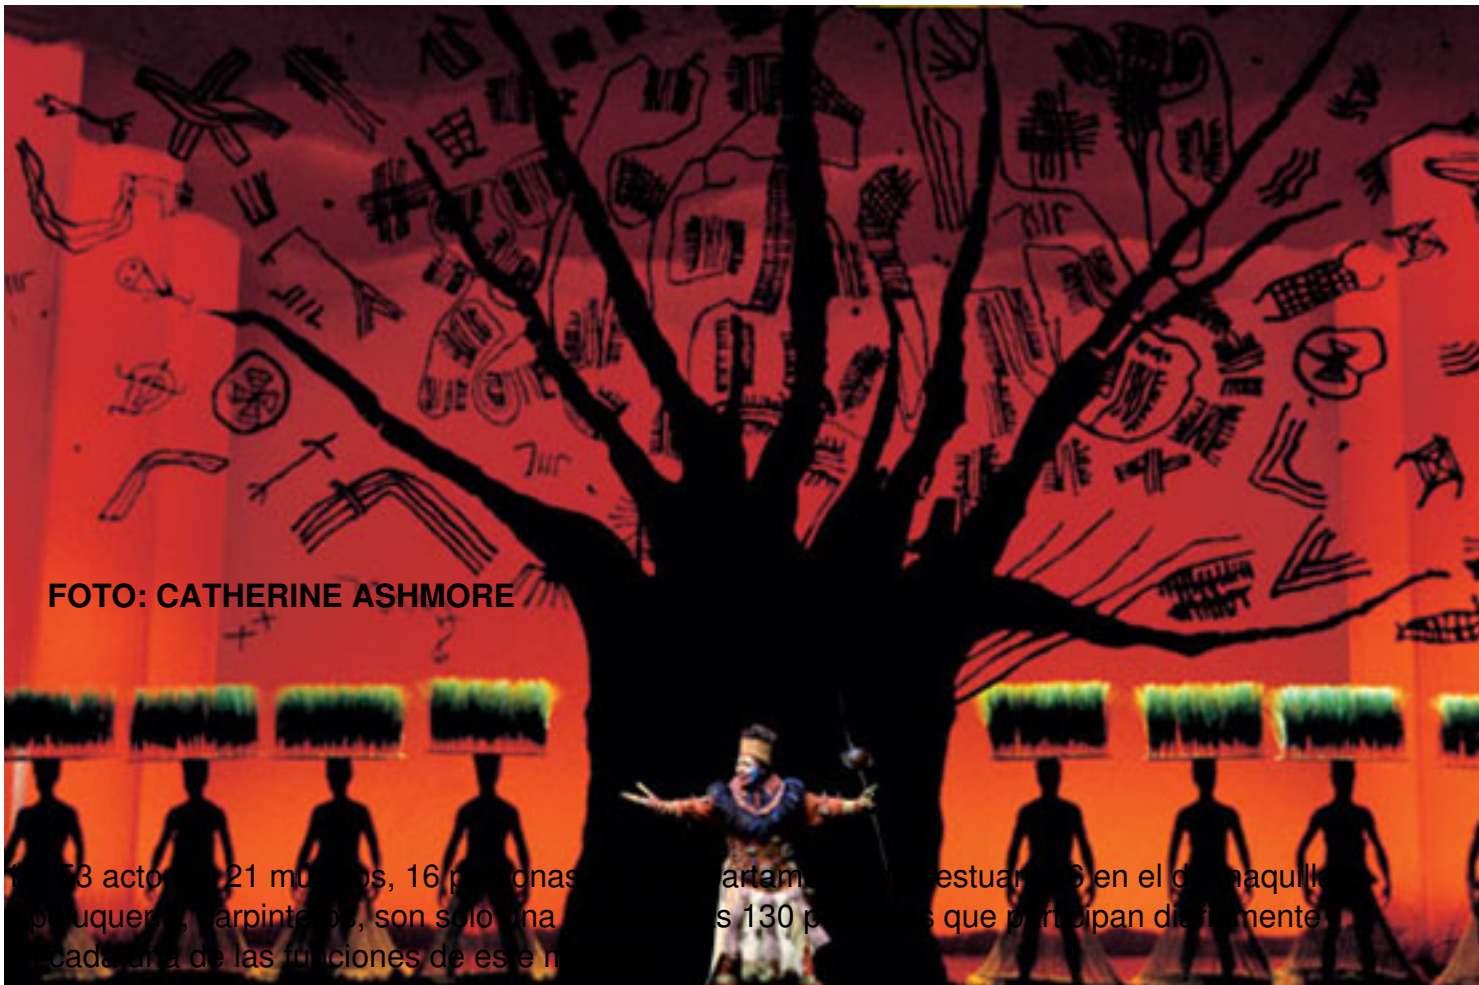

El Rey León. Algunos datos

Escrito por www.madridteatro.net

Sábado, 15 de Octubre de 2011 17:24 - Actualizado Sábado, 31 de Agosto de 2019 16:22

EL REY LEÓN

ALGUNOS DATOS

FOTO: CATHERINE ASHMORE

13 actores, 21 músicos, 16 personas que trabajan en el maquillaje, carpinteros, son solo una parte de los 130 personas que participan diariamente en cada una de las funciones de este musical.

2. Hay más de 200 esculturas, figuras animadas, tallas y máscaras en el show, para las que se necesitaron más de 17.000 horas en su diseño y construcción.

El Rey León. Algunos datos

Escrito por www.madridteatro.net

Sábado, 15 de Octubre de 2011 17:24 - Actualizado Sábado, 31 de Agosto de 2019 16:22

3. Más 25 tipos de animales salen al escenario durante la obra. Algunos, como las jirafas, con un tamaño superior a los 7 metros y medio de altura, y otros como el elefante tienen una longitud de 4 metros.

6. El 24 de septiembre de 2009, el traje de Rafiki y la máscara de Simba fueron agregados a la colección de la Smithsonian Institution, con ello EL REY LEÓN ocupa su lugar como icono de la cultura estadounidense.