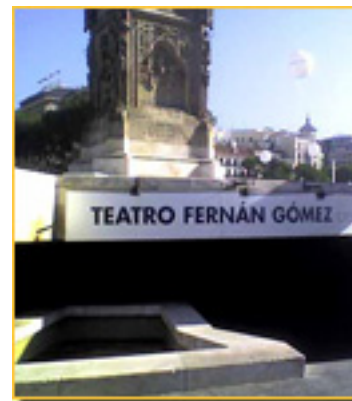

TEATRO FERNÁN GÓMEZ

Directora: Mora Apreada

Sala II

Aforo: 316

Pz/ de Colón, s/n

28001 - Madrid

Metro: Colón, Serrano

Bus: 5/14/27/45/21/53/150/1/9/19/51/74

RENFE: cercanías.

Entradas: Caixa Catalunya en

www.telentrada.com y

Tf. 902 10 12 12

Tel-reservas grupos: 91 480 03 33 37

Info@munimadrid.es