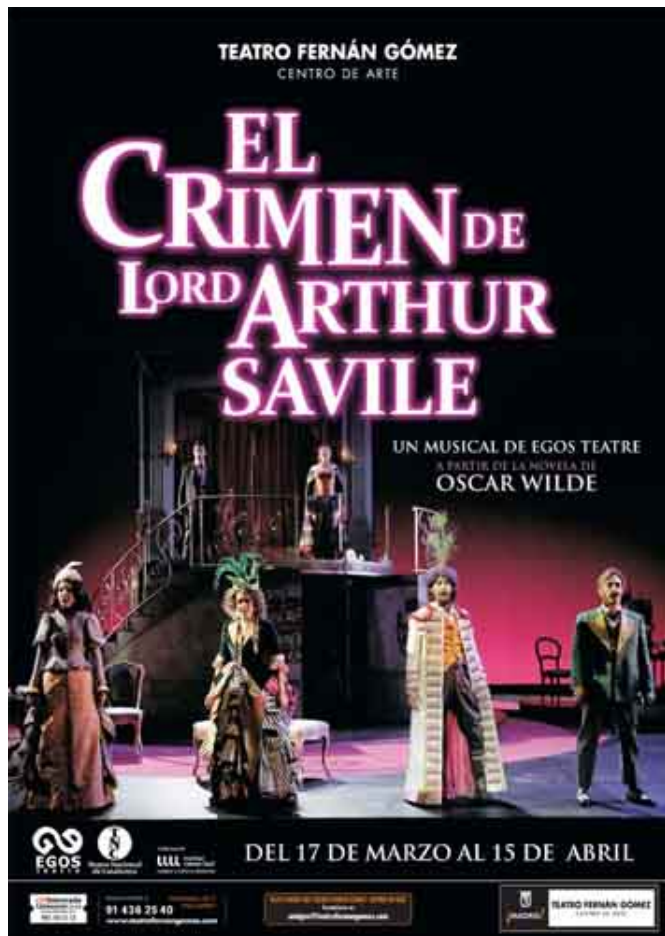

El crimen de lord Arthur Savile

Escrito por www.madridteatro.net

Sábado, 17 de Marzo de 2012 09:56 - Actualizado Domingo, 01 de Abril de 2012 17:08

EL CRIMEN DE LORD ARTHUR SAVILE

a partir del cuento de

OSCAR WILDE

por

EGOS TEATRE

en coproducción con

el

El crimen de lord Arthur Savile

Escrito por www.madridteatro.net

Sábado, 17 de Marzo de 2012 09:56 - Actualizado Domingo, 01 de Abril de 2012 17:08

TEATRE NACIONAL DE CATALUNYA

en el

TATRO FERNÁN GÓMEZ

(SALA GUIRAU)

de

MADRID

Del 17 de marzo al 15 de abril DE 2012

El colectivo **Egos Teatre** lo conocimos la temporada pasada con la adaptación de la Comedia musical *Rudiggore o la estirpe maldita*. Fue una auténtica revelación tanto en Barcelona como en Madrid.