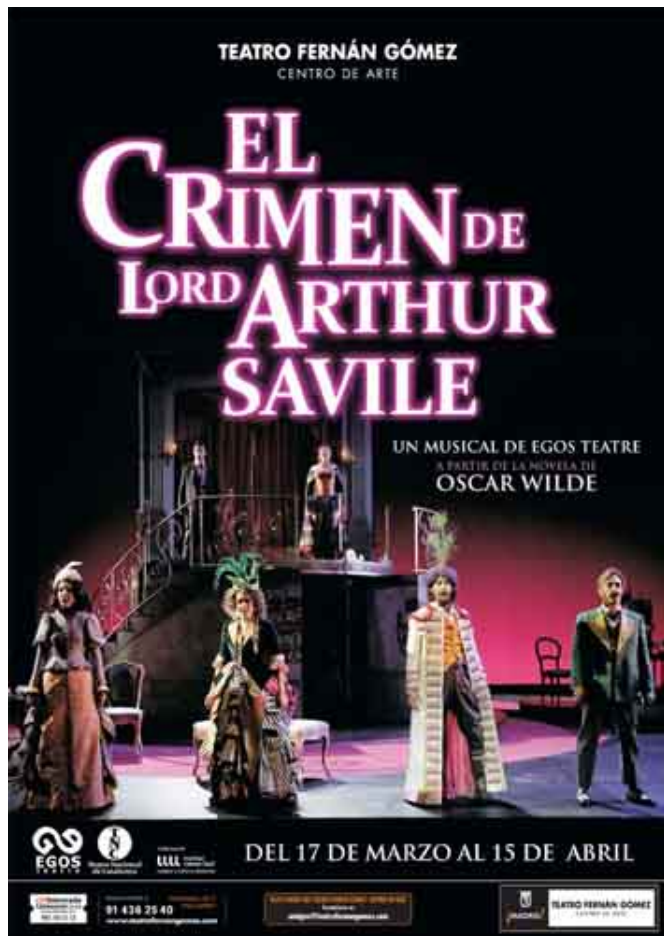

El crimen de lord Arthur Savile

Escrito por www.madridteatro.net

Sábado, 17 de Marzo de 2012 09:56 - Actualizado Domingo, 01 de Abril de 2012 17:08

EL CRIMEN DE LORD ARTHUR SAVILE

a partir del cuento de

OSCAR WILDE

por

EGOS TEATRE

en coproducción con

el

El crimen de lord Arthur Savile

Escrito por www.madridteatro.net

Sábado, 17 de Marzo de 2012 09:56 - Actualizado Domingo, 01 de Abril de 2012 17:08

TEATRE NACIONAL DE CATALUNYA

en el

TATRO FERNÁN GÓMEZ

(SALA GUIRAU)

de

MADRID

Del 17 de marzo al 15 de abril DE 2012

El colectivo **Egos Teatre** lo conocimos la temporada pasada con la adaptación de la Comedia musical *Rudiggore o la estirpe maldita*. Fue una auténtica revelación tanto en Barcelona como en Madrid.