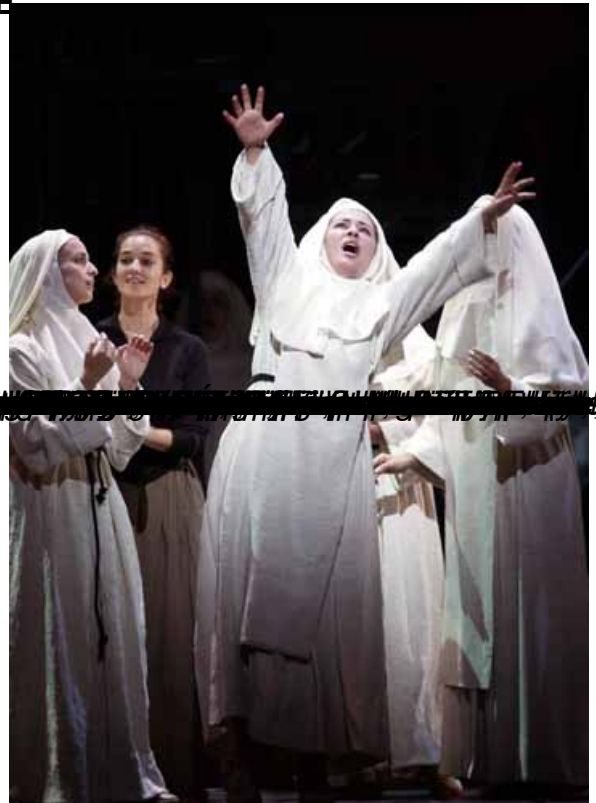

## Il Prigioniero y Suor Angelica. T. Real

Escrito por [www.madridteatro.net](http://www.madridteatro.net)

Viernes, 02 de Noviembre de 2012 12:49 - Actualizado Domingo, 18 de Noviembre de 2012 17:19

---

*Prigioniero*  
(  
*El prisionero*  
) y  
*Suor Angelica (Sor Angélica)*  
conforman este programa doble del  
**Teatro Real**  
, que dirige  
**Lluís Pasqual**

## Il Prigioniero y Suor Angelica. T. Real

Escrito por [www.madridteatro.net](http://www.madridteatro.net)

Viernes, 02 de Noviembre de 2012 12:49 - Actualizado Domingo, 18 de Noviembre de 2012 17:19

---

DONALD KA... PRIGIONIERO ANTE

# Il Prigioniero y Suor Angelica. T. Real

Escrito por [www.madridteatro.net](http://www.madridteatro.net)

Viernes, 02 de Noviembre de 2012 12:49 - Actualizado Domingo, 18 de Noviembre de 2012 17:19

---

ROSSI ANTONIO REAL

DEBORA POLASKI / VITO PRIANTE

IL PRIGIONERO

DEBORA POLASKI

FOTOS: FRANCESCO SORAB ANDELICA

**Más información**

---

[Il Prigioniero y Suor Angelica. T. Real en Revista](#)