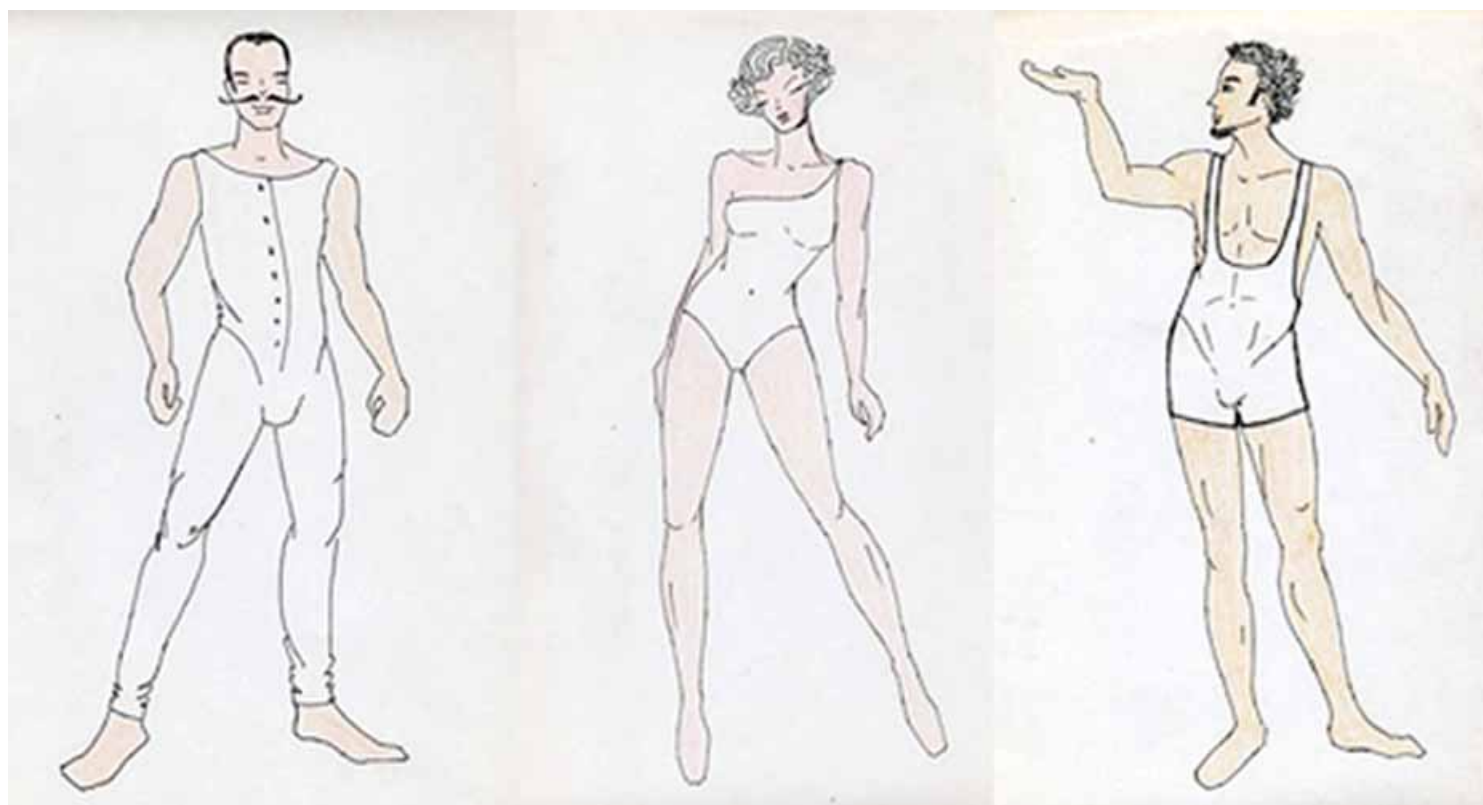

La Esmeralda de Kapurtala. Vestuario

Escrito por www.madridteatro.net

Jueves, 04 de Julio de 2013 15:26 - Actualizado Jueves, 04 de Julio de 2013 15:59

LA ESMERALDA DE KAPURTALA VESTUARIO

La Esmeralda de Kapurtala. Vestuario

Escrito por www.madridteatro.net

Jueves, 04 de Julio de 2013 15:26 - Actualizado Jueves, 04 de Julio de 2013 15:59

La Esmeralda de Kapurtala. Vestuario

Escrito por www.madridteatro.net

Jueves, 04 de Julio de 2013 15:26 - Actualizado Jueves, 04 de Julio de 2013 15:59