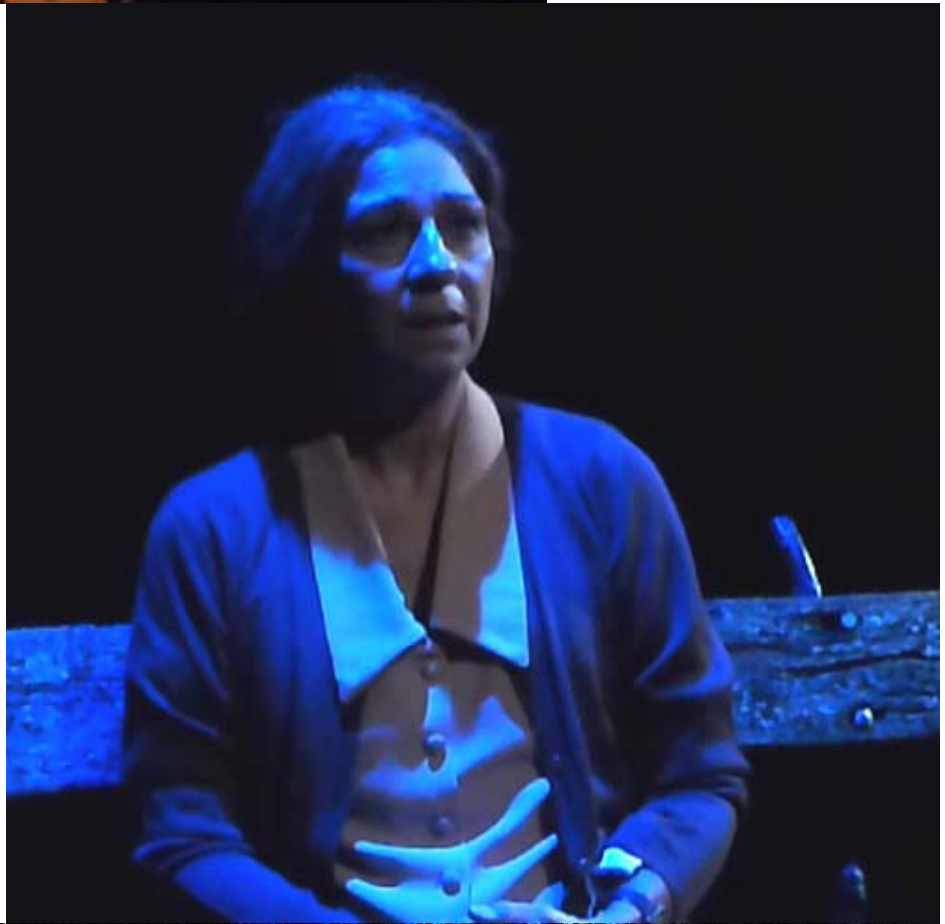

La Plaza del Diamante. Joan Ollé. Lolita.

Escrito por www.madridteatro.net

Jueves, 02 de Octubre de 2014 13:11 - Actualizado Jueves, 20 de Noviembre de 2014 17:31

LA PLAZA DEL DIAMANTE
de
MERCÈ RODOREDA

interpretada por
LOLITA FLORES

Del 24 de septiembre al 23 de noviembre de 2014

Todo comenzó con un mensaje de correo electrónico a las dos de la madrugada. **Joan Manuel Serrat** le animó a que Lolita aceptara el papel que le había ofrecido **Natalio Grueso**: la **Colometa** de *La Plaza del Diamante* de **Mercè Rodoreda** y que **Joan Ollé** junto a **Carles Guillén** había adaptado para un monólogo.

LOLITA NO FORMABA PARTE DE MI IMAGINARIO

La Plaza del Diamante. Joan Ollé. Lolita.

Escrito por www.madridteatro.net

Jueves, 02 de Octubre de 2014 13:11 - Actualizado Jueves, 20 de Noviembre de 2014 17:31