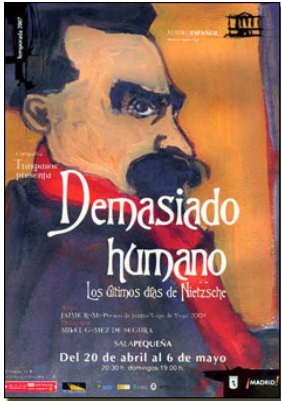

## Demasiado humano (Los últimos días de Nietzsche)

Escrito por [www.madridteatro.net](http://www.madridteatro.net)

Lunes, 08 de Marzo de 2010 16:07 -

---

### **DEMASIADO HUMANO**

**(LOS ÚLTIMOS DÍAS DE NIETZSCHE)**

**PREMIO LOPE DE VEGA 2005**

**llega al TEATRO ESPAÑA de MADRID**

[2007-05-30]

Del 20 de abril al 6 de mayo de 2007

## Demasiado humano (Los últimos días de Nietzsche)

Escrito por [www.madridteatro.net](http://www.madridteatro.net)  
Lunes, 08 de Marzo de 2010 16:07 -

---

**Friedrich Nietzsche** ha sido clave en el pensamiento europeo y cada facción lo ha leído como más le convenía y, entre ellas, la de **Hitler**.

*Demasiado Humano* va de **Nietzsche** y en concreto de *Los últimos días de Nietzsche*, como aclara el subtítulo. Llega a la Sala Pequeña del Teatro Español de Madrid y así ve cumplida uno de los requisitos del **Premio Lope de Vega**: poder representarse.