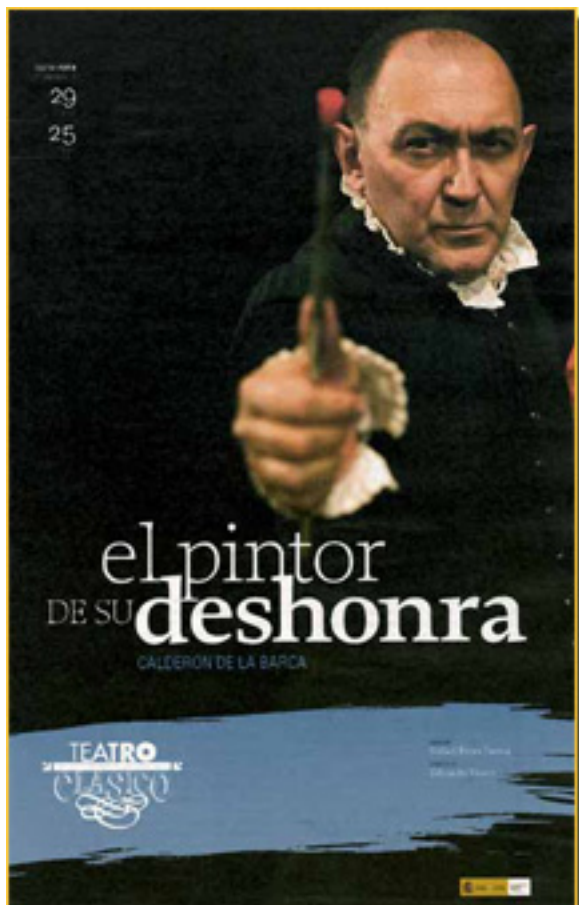

## El pintor de su deshonra. CNTC

Escrito por [www.madridteatro.net](http://www.madridteatro.net)

Sábado, 13 de Marzo de 2010 15:36 - Actualizado Sábado, 15 de Mayo de 2010 10:56

---

### **EL PINTOR DE SU DESHONRA**

**de CALDERÓN DE LA BARCA**

**por la COMPAÑÍA NACIONAL DE TEATRO**

**CLÁSICO**

**en el TEATRO PAVÓN**

[2008-05-07]

Del 29 de marzo al 25 de mayo de 2008

### EL PINTOR DE SU DESHONRA, EN BILBAO Y MADRID

*El pintor de su deshonra*, título no frecuente en las compañías, se estrenó a en el **Teatro Lope de Vega** de

Sevilla el 20 de febrero de 2008, viajó después a Bilbao y, tras los *Romances del Cid*, tomó tierra en Madrid