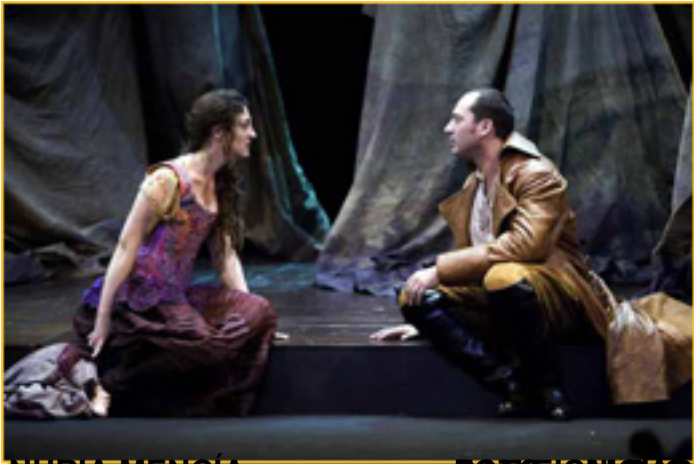

El pintor de su deshonra. CNTC

Escrito por www.madridteatro.net

Sábado, 13 de Marzo de 2010 15:36 - Actualizado Sábado, 15 de Mayo de 2010 10:56

NURIA MENCIA

DANIEL CALVO ALEJO