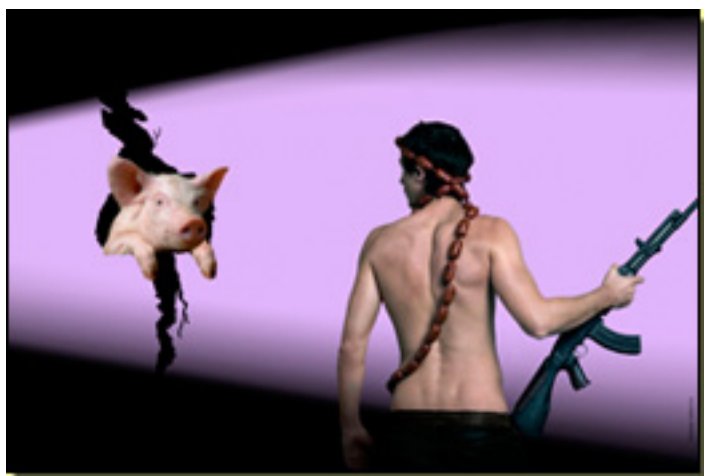

Solomillo (Una historia poco hecha)

Escrito por www.madridteatro.net

Miércoles, 10 de Marzo de 2010 07:53 - Actualizado Jueves, 06 de Mayo de 2010 09:46

Título:

Autor: *Sexpeare*
Diseño Iluminación: *Paco Murillo y Marino Zabaleta*
Diseño Escenografía: *Teresa Rodrigo y Sexpeare*
Atrezzo escenografía: *Rafael Suárez* (Arte & ficción)
Vestuario: *Teresa Rodrigo*
Música y Sonido: *(Isolé) Div. Sonora*
Fotografía y Diseño gráfico: *Álvaro Urrutia*
Diseño audiovisual: *Javier Carrillo*
Producción: *Producciones Efekto S. L.*
Interpretes: *Fele Martínez*
Dirección: *S. Molero y R. Pardo (Sexpeare)*
Estreno en Madrid: *Teatro Alfil, 4 - IX - 2007*